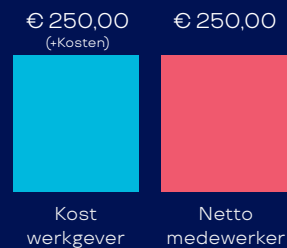

100 % netto voor je medewerkers

Besparing tot 57% voor de werkgever