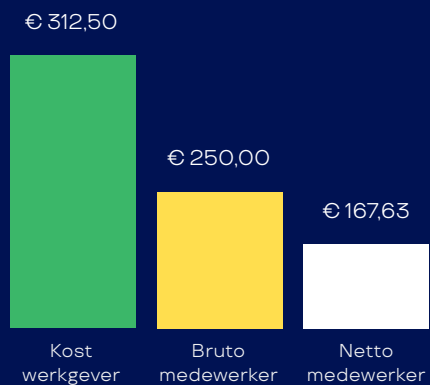

Voor jouw werknemers in de vorm van een salarisverhoging

Voor jouw werknemers in ecocheques